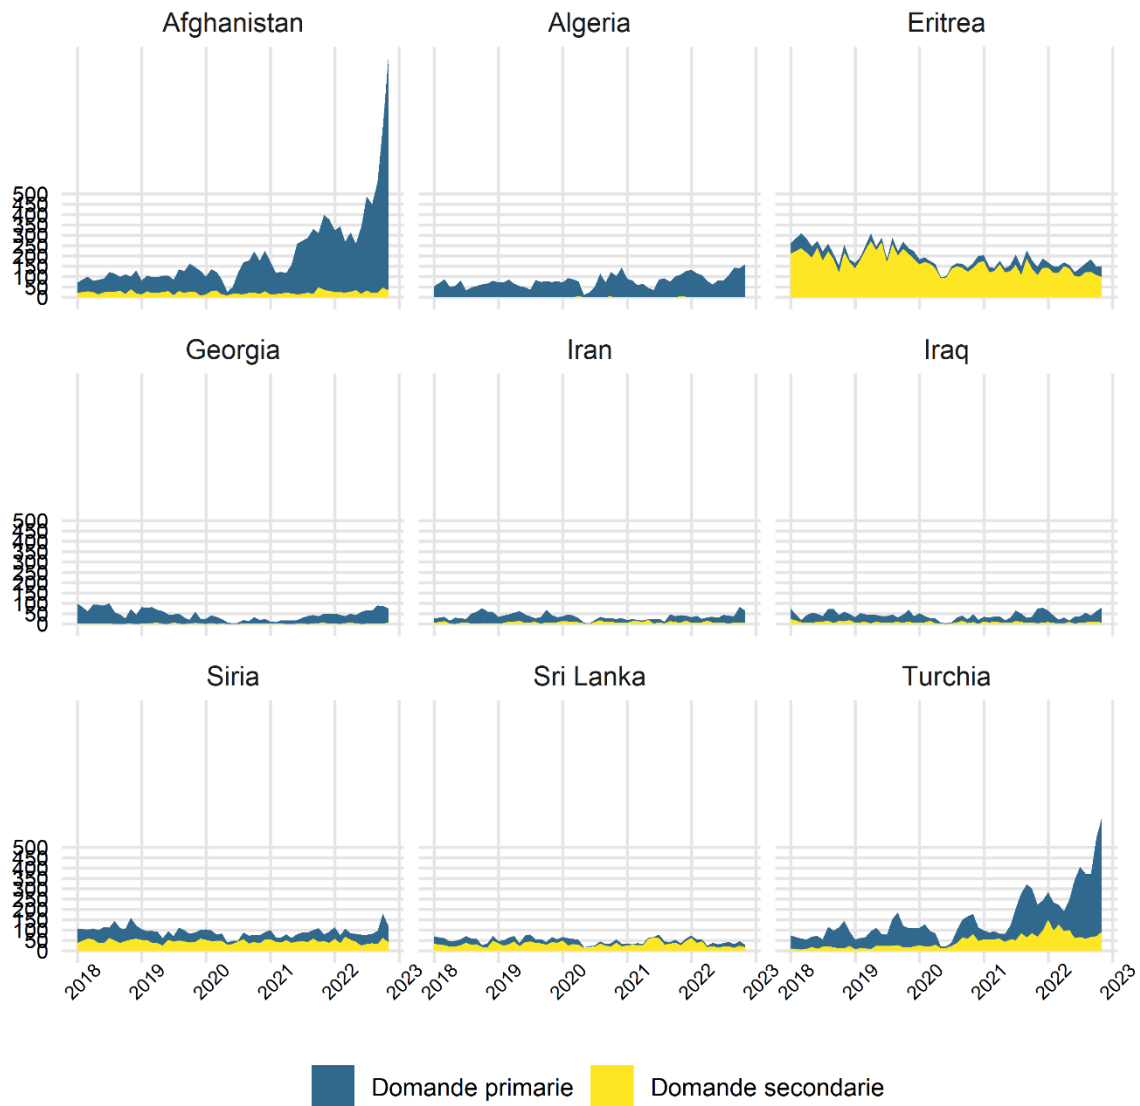

Grafico 1: domande d'asilo 01.01.2018-31.10.2022 – principali Paesi di provenienza

Grafico 2: concessioni dell'asilo ottobre 2022

Grafico 3: concessioni dello statuto di protezione S per età e sesso a fine ottobre 2022

Grafico 4: concessioni dello statuto di protezione S per nazionalità a fine ottobre 2022