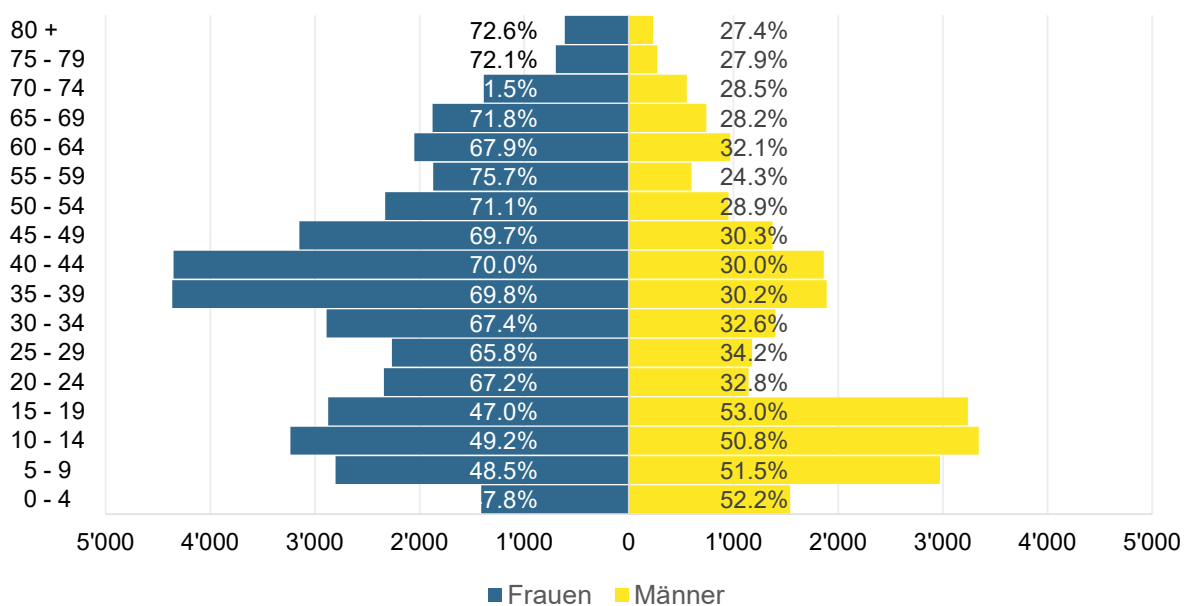

Grafik 1: Asylgesuche 01.01.2020 bis 31.03.2024 – Wichtigste Herkunftsländer

Grafik 2: Asylgewährungen März 2024

Grafik 3: Gewährte Schutzstatus S nach Alter und Geschlecht per Ende März 2024

Grafik 4: Gewährte Schutzstatus S nach Nationalität per Ende März 2024