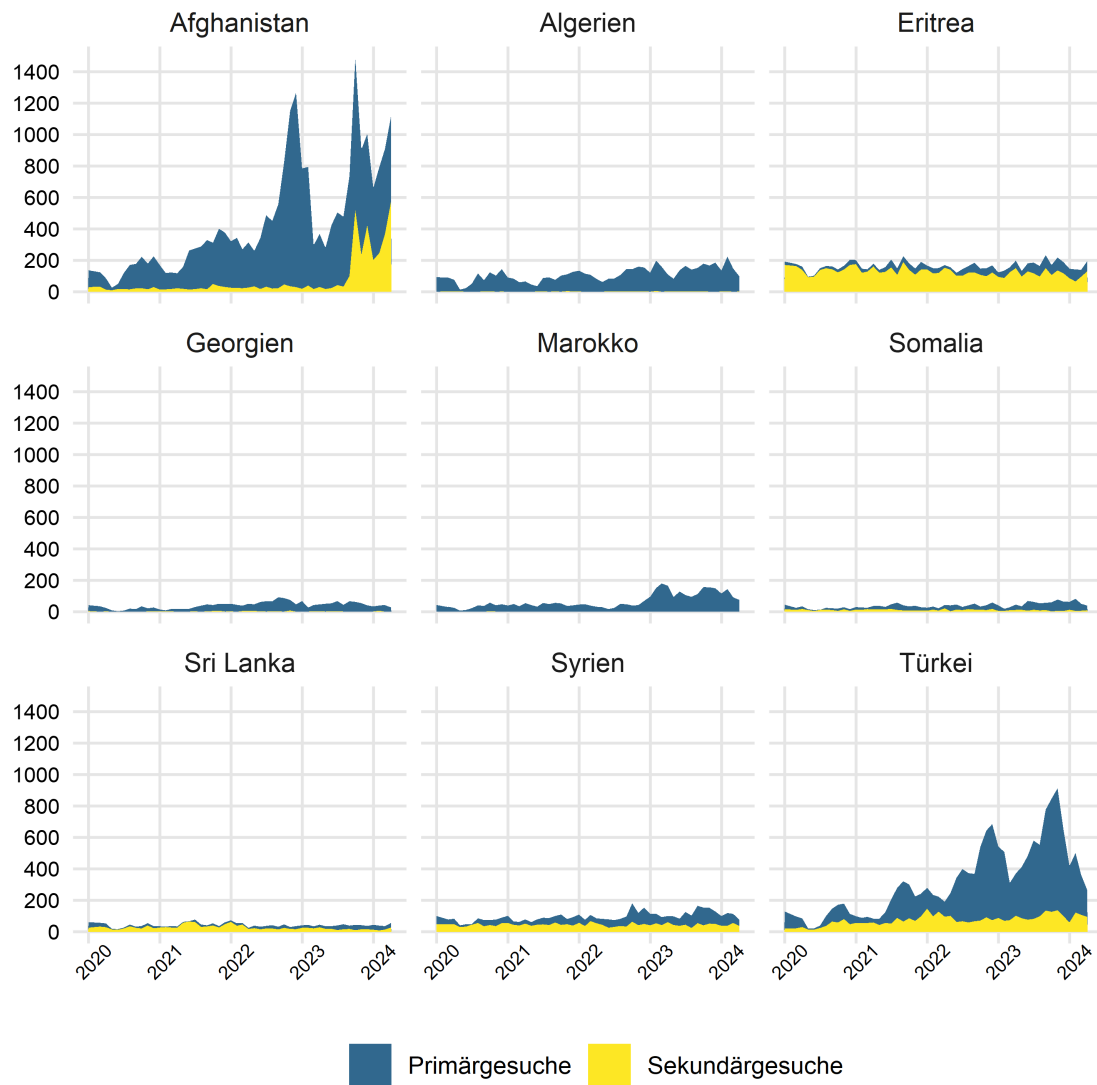

Grafik 1: Asylgesuche 01.01.2020 bis 31.03.2024 – Wichtigste Herkunftsländer

Grafik 2: Asylgewährungen März 2024

Grafik 3: Gewährte Schutzstatus S nach Alter und Geschlecht per Ende März 2024

Grafik 4: Gewährte Schutzstatus S nach Nationalität per Ende März 2024