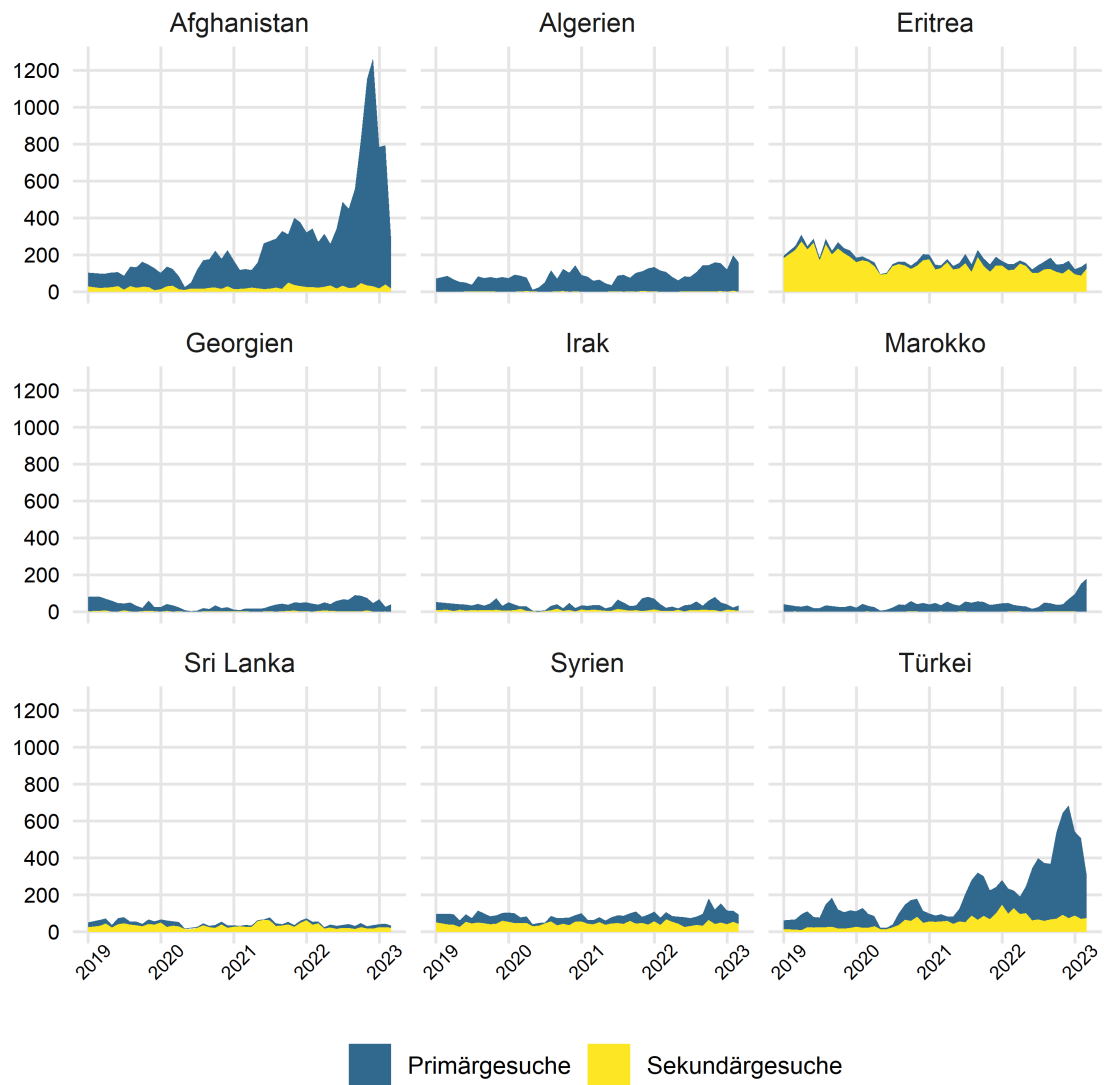

### Grafik 1: Asylgesuche 01.01.2018 bis 28.02.2023 – Wichtigste Herkunftsländer

**Grafik 2: Asylgewährungen Februar 2023**

**Grafik 3: Gewährte Schutzstatus S nach Alter und Geschlecht per Ende Februar 2023**

**Grafik 4: Gewährte Schutzstatus S nach Nationalität per Ende Februar 2023**