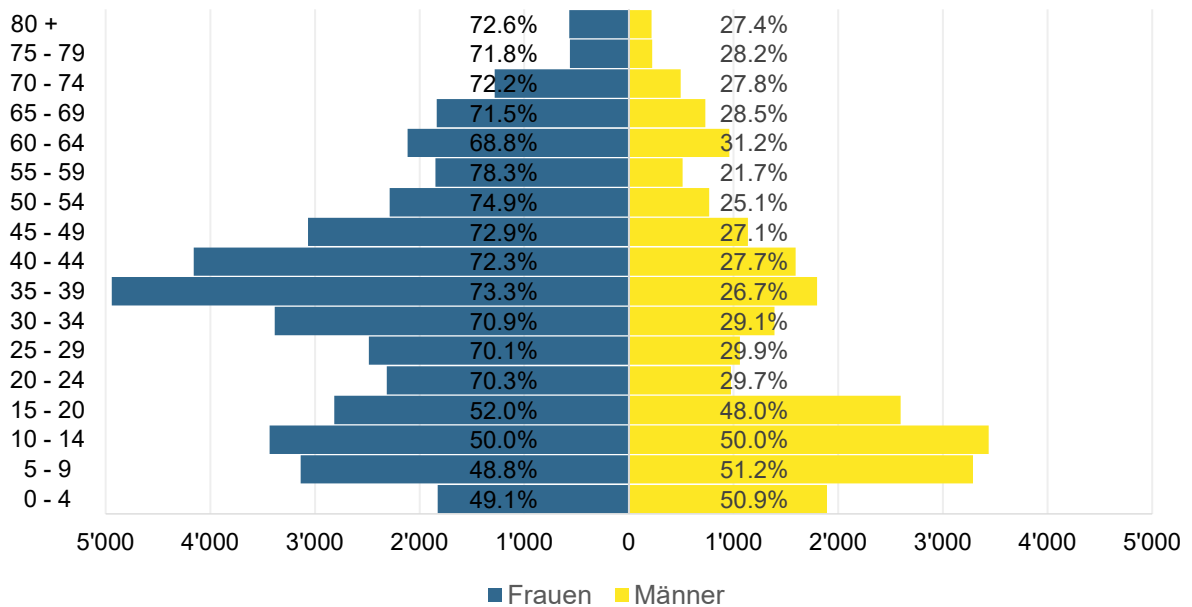

### Grafik 1: Asylgesuche 01.01.2018 bis 28.02.2023 – Wichtigste Herkunftsländer

**Grafik 2: Asylgewährungen Februar 2023**

**Grafik 3: Gewährte Schutzstatus S nach Alter und Geschlecht per Ende Februar 2023**

**Grafik 4: Gewährte Schutzstatus S nach Nationalität per Ende Februar 2023**